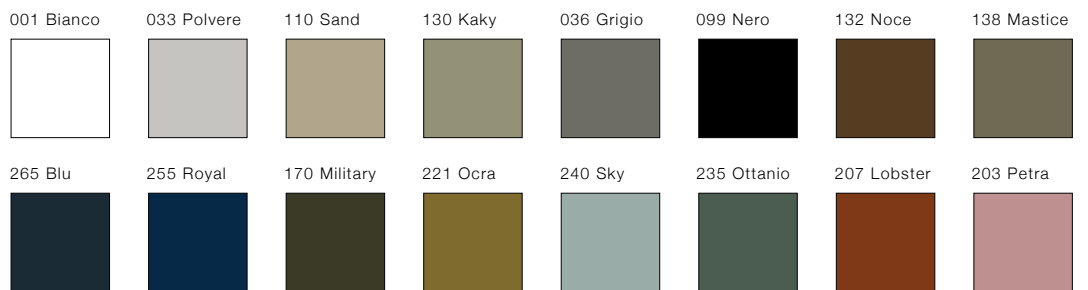

235 Ottanio

207 Lobster

203 Petra

Item:  
**DEAN B405 T22 170**

Seersucker 180gr.  
Confort  
98%CO-2%EA

001 Bianco	033 Polvere	110 Sand	130 Kaky	036 Grigio	099 Nero	132 Noce	138 Mastice
							
265 Blu	255 Royal	170 Military	221 Odra	240 Sky	235 Ottanio	207 Lobster	203 Petra
							

036 Grigio

132 265 Blu

255 Royal

Item:  
**ALEX B310 T21 138**

Gabardina 200gr.  
Old Confort  
98%CO-2%EA

001 Bianco	033 Polvere	110 Sand	130 Kaky	036 Grigio	099 Nero	132 Noce	138 Mastice
							
265 Blu	255 Royal	170 Military	221 Odra	240 Sky	235 Ottanio	207 Lobster	203 Petra
							

Item:  
**FORCE B310 T21 130**

Gabardina 200gr.  
Old Confort  
98%CO-2%EA

Item:  
**ALEX B403 T19 138**

Piquet Cotone/Tencell  
260gr.Pigmento confort  
51%CO-46%CLY-3%EA

Item:  
**CODY B059 L032**

Denim Blu Cross 6oz.